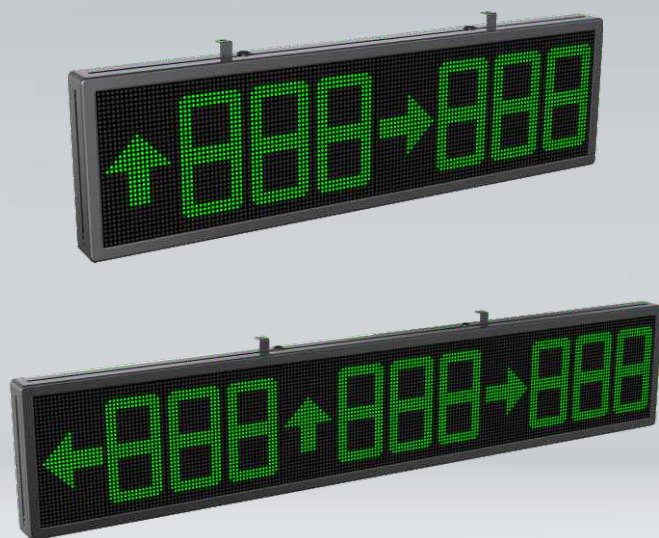

FJC-CW07系列 室内车位引导屏

FJC-CW07是富士智能为应对快速变化的市场需求，全新研发的一款科技感十足、显示区域更大的室内车位引导屏。CW07系列室内车位引导屏采用铝型材边框设计，超大显示范围，简约大方。产品支持单向屏、双向屏、三向屏三种形态，支持RS485或TCP/IP通讯方式，助力车场完美实现停车引导智能化。

超大显示范围

红绿双色显示

两种通讯方式

轻铝材质

亮度自调节

安装便捷

FJC-CW07系列 技术规格

产品型号	FJC-CW0710/11	FJC-CW0720/21	FJC-CW0730/31
边框	铝型材喷粉		
后盖板	铝塑板		
尺寸(L*W*H)	532*288*60mm	1019*288*60mm	1506*288*60mm
LED模组(L*H)	487*243.5mm	974*243.5mm	1462.2*243.5mm
指示方向	单向	双向	三向
显示颜色	红、绿、黄三色		
可视角度	水平160°/垂直120°		
屏幕亮度	800cd/m ²		
响应时间	≤15s		
屏幕寿命	≥10万小时		
通讯协议	TCP/IP或RS485		
工作电压	AC 220V±10% 50Hz		
整机功率	≤20W	≤40W	≤60W
工作温度	-25°C~+70°C		
工作湿度	≤95%，不凝露		
防护等级	IP5X		